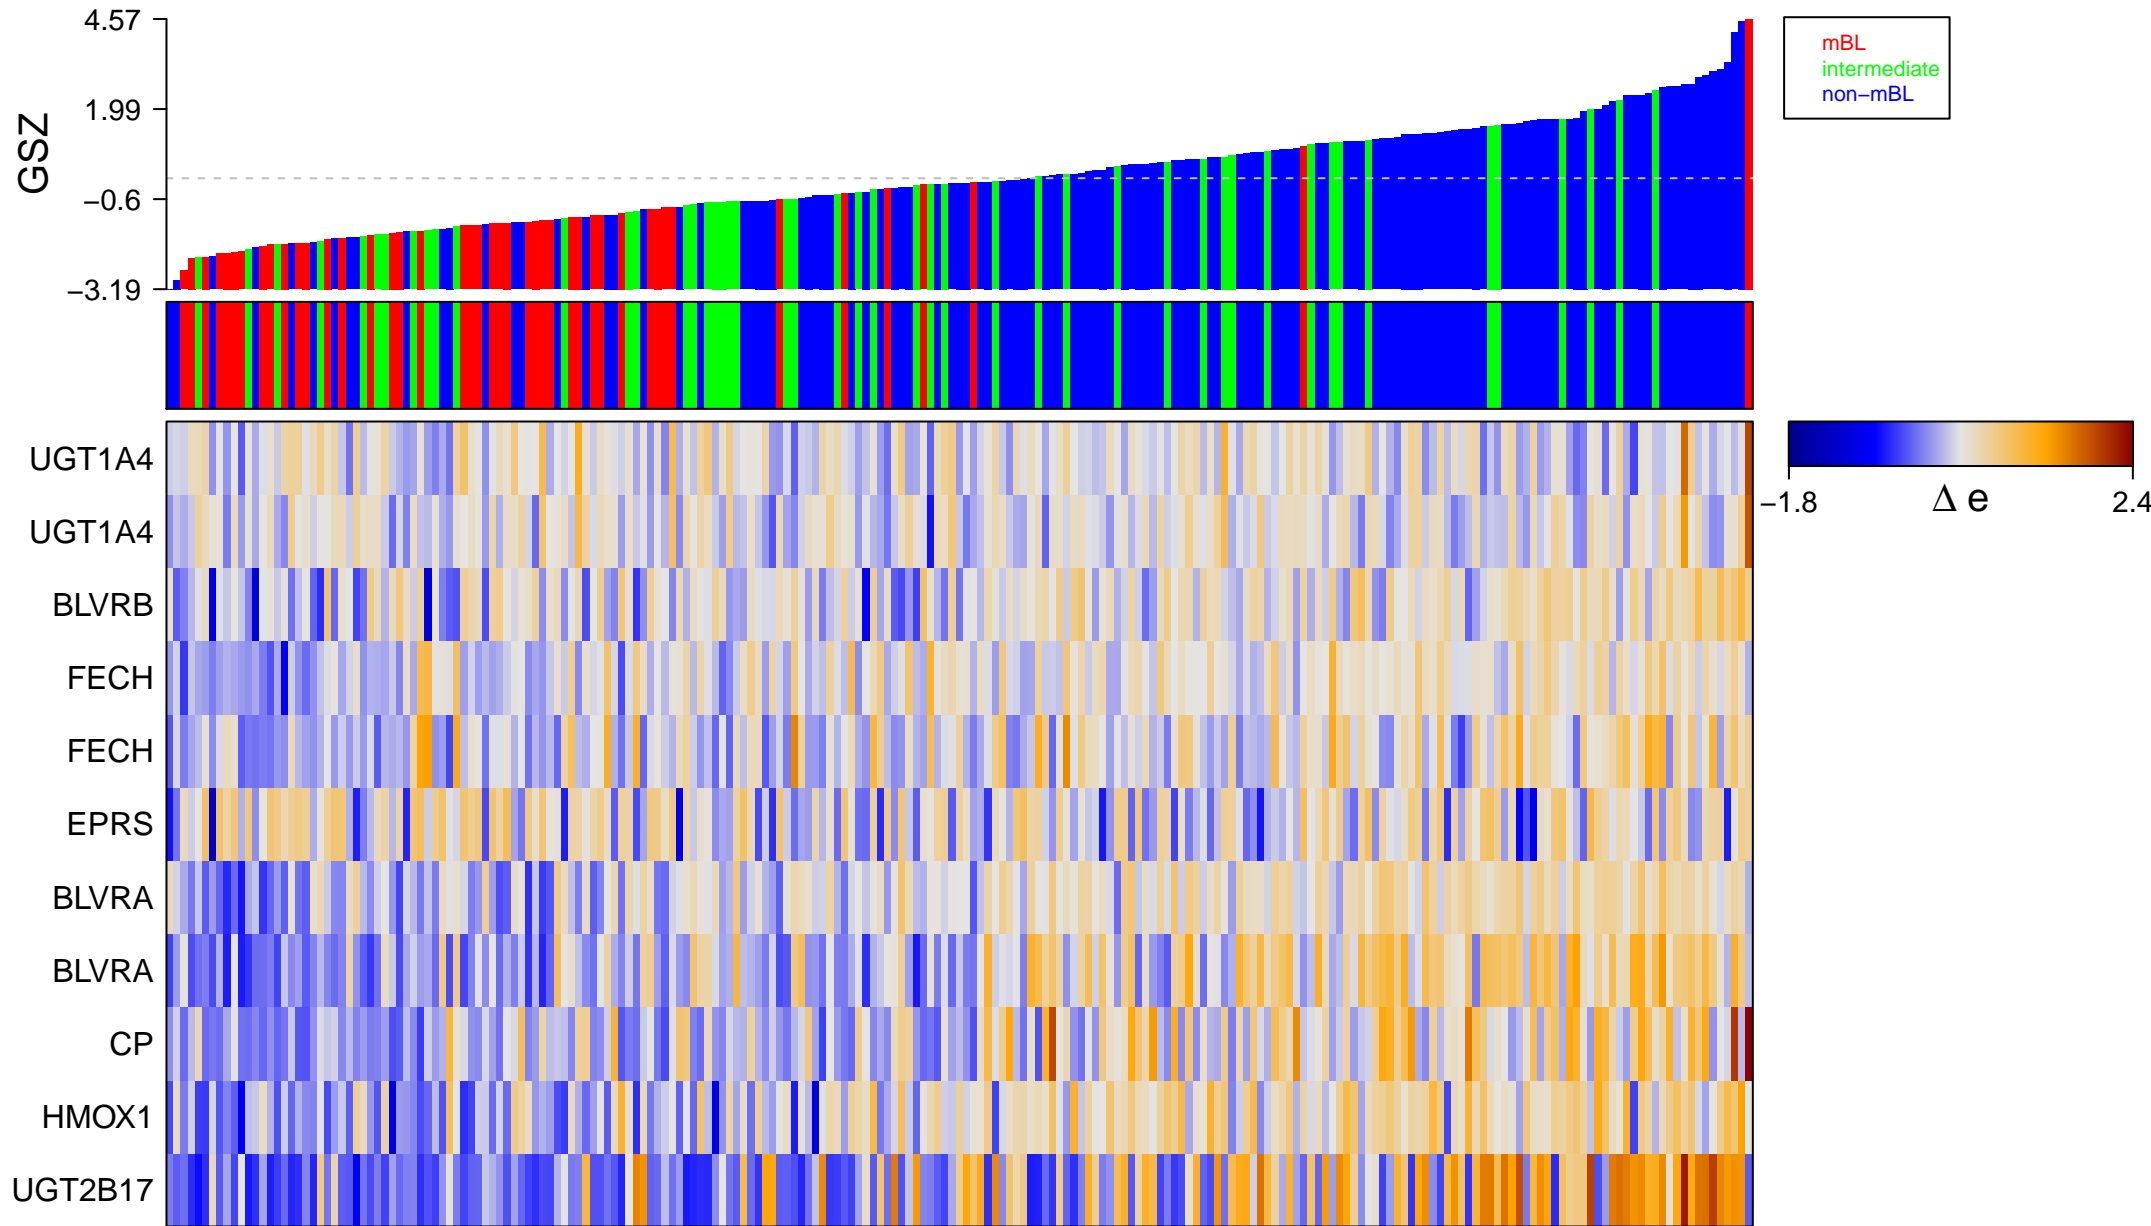

KEGG_PORPHYRIN_AND_CHLOROPHYLL_METABOLISM

KEGG_PORPHYRIN_AND_CHLOROPHYLL_METABOLISM

■ on
■ -
□ off

KEGG_PORPHYRIN_AND_CHLOROPHYLL_METABOLISM