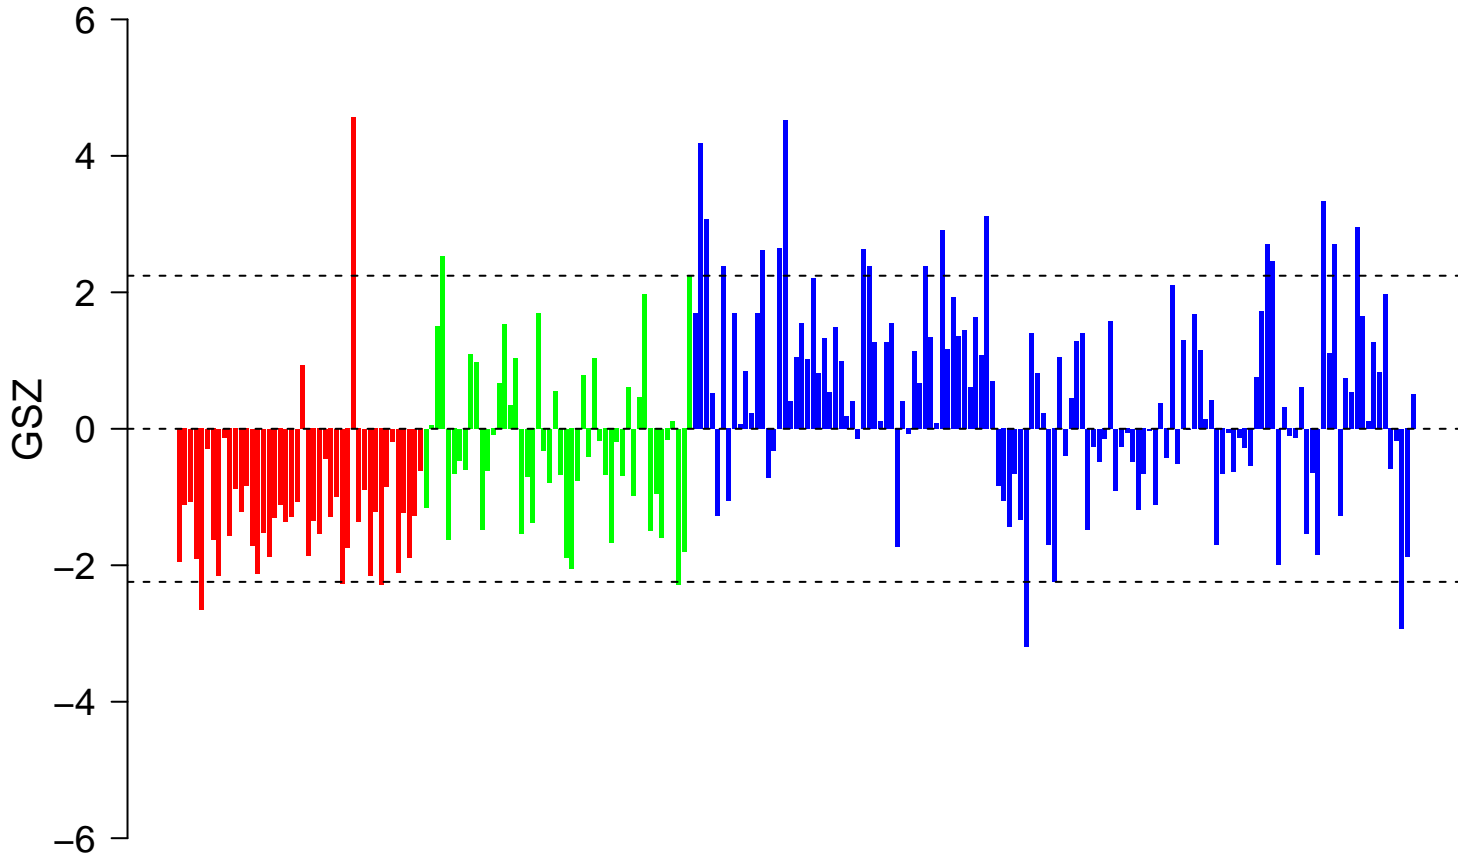

KEGG_PORPHYRIN_AND_CHLOROPHYLL_METABOLISM

KEGG_PORPHYRIN_AND_CHLOROPHYLL_METABOLISM

■ on
■ -
□ off

KEGG_PORPHYRIN_AND_CHLOROPHYLL_METABOLISM